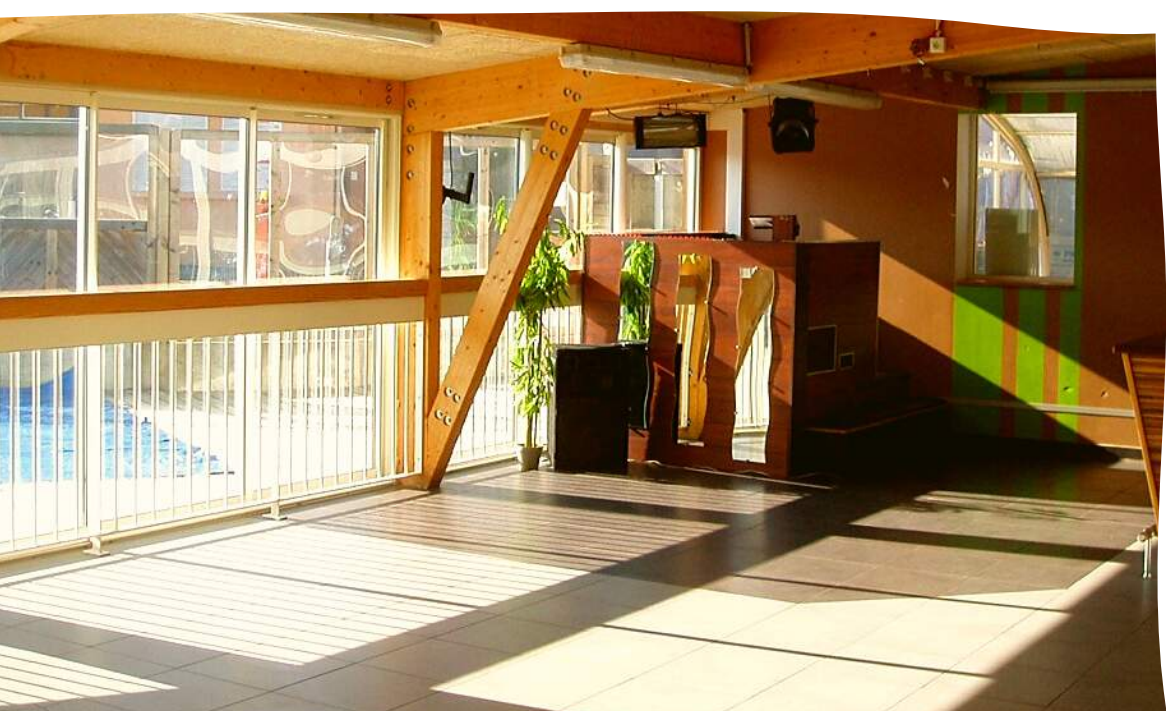

Le Shabada

SALLE DE RÉCEPTION

Tarifs 2021

Descriptif

Au coeur de notre site classé arboré de Pins et Chênes verts, notre salle de location peut accueillir jusqu'à 100 personnes. Une grande terrasse en bois est à votre disposition ainsi que l'accès à l'aire de jeux et au terrain de pétanque adjacent.

Equipements

La salle est équipée d'une cuisine (Four, chambres froides, congélateur, micro-ondes, plonge, brûleurs gaz), de tables, de chaises pour 100 places assises, de matériel de sonorisations et ses jeux de lumière ainsi que d'un baby-foot et d'un jeu de fléchettes, tous les deux payants.