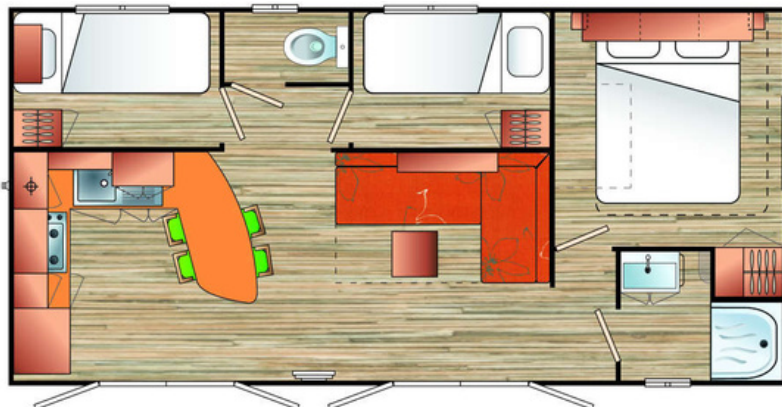

## MOBIL-HOME A VENDRE

Marque du mobil-home : IRM

Modèle : Visio

Année de construction : 2010

Surface (hors terrasse) : 30 m<sup>2</sup>

Dimensions : 8.00m x 4.00m

Capacité : 3 chambres 4/6 personnes

Terrasse : couverte

Intérieur : matelas, sommiers, mobilier inclus

Prix : 20.000€

Forfait parcelle 2026 : gratuit !

Superficie terrain : 134 m<sup>2</sup>

*Plus de photos sur demande  
Prises en grand angle*